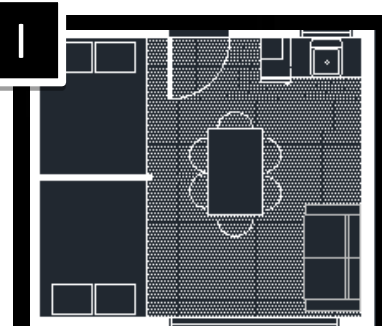

-Chauffe-eau Propane

-Four / Cuisinière propane

-Frigidaire propane

-Maximum isolation

-Réservoir d'eau intérieur

DIMENSION 14X16'  
224 PI2

COOLBOX  
KING / QUEEN

COMMODITÉS CONVENTIONNELLES OU POUR RÉGIONS ÉLOIGNÉES DISPONIBLES

# COOL BOX RÉCRÉOTOURISTIQUE 14'x16'

224 pi2

#3

G

H

I

J

224 pi2

#4

224 pi2

#5

K

**COOL BOX** RÉCRÉOTOURISTIQUE 12'x18'

216 pi<sup>2</sup>

#9

**COOL BOX** RÉCRÉOTOURISTIQUE 12'x20'