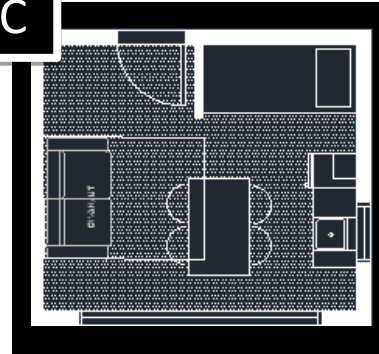

# COOL BOX RÉCRÉOTOURISTIQUE 12'x14'

168 pi2

#1

A

B

C

D

168 pi2

-Chauffe-eau Propane

-Four / Cuisinière propane

-Frigidaire propane

-Maximum isolation

-Réservoir d'eau intérieur

DIMENSION 14X16'  
224 PI2

COOLBOX  
KING / QUEEN

COMMODITÉS CONVENTIONNELLES OU POUR RÉGIONS ÉLOIGNÉES DISPONIBLES