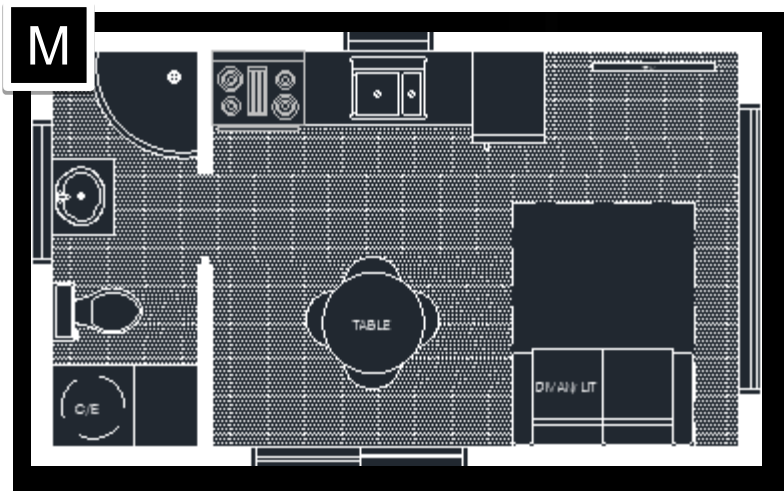

# COOL BOX RÉCRÉOTOURISTIQUE 12'x22'

264 pi<sup>2</sup>

#11

# COOL BOX RÉCRÉOTOURISTIQUE 14'x24'

336 pi<sup>2</sup>

#12

# COOL BOX RÉCRÉOTOURISTIQUE 12'x20'

240 pi<sup>2</sup>

336 pi2

#6 SKIDOO

ATELIER

SEJOUR

CHAMBRE

364 pi2