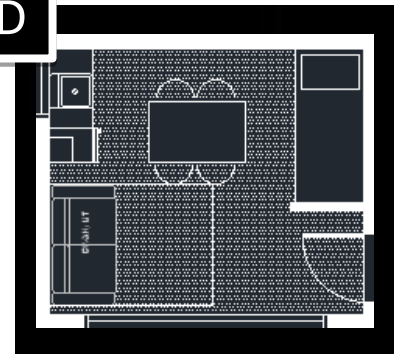

# COOL BOX RÉCRÉOTOURISTIQUE 12'x14'

168 pi2

#1

A

B

C

D

168 pi2

-Chauffe-eau Propane

-Four / Cuisinière propane

-Frigidaire propane

-Maximum isolation

-Réservoir d'eau intérieur

DIMENSION 14X16'  
224 PI2

COOLBOX  
KING / QUEEN

COMMODITÉS CONVENTIONNELLES OU POUR RÉGIONS ÉLOIGNÉES DISPONIBLES