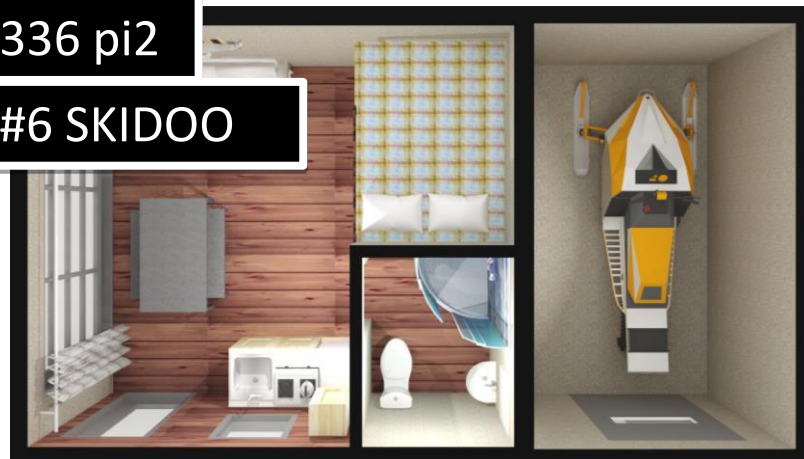

# COOL BOX RÉCRÉOTOURISTIQUE 14'x24'

336 pi<sup>2</sup>

#12

# COOL BOX RÉCRÉOTOURISTIQUE 12'x20'

240 pi<sup>2</sup>

336 pi2

#6 SKIDOO

ATELIER

SEJOUR

CHAMBRE

364 pi2