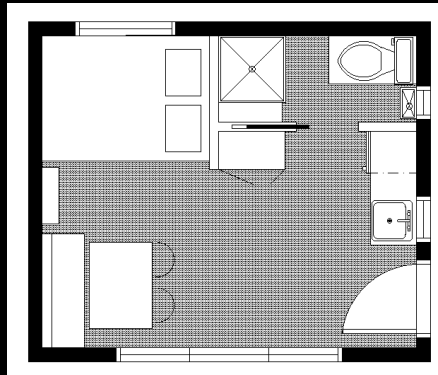

# COOL BOX RÉCRÉOTOURISTIQUE 12'x14'

168 pi2

#1

A

B

C

D

168 pi2

-Chauffe-eau Propane

-Four / Cuisinière propane

-Frigidaire propane

-Maximum isolation

-Réservoir d'eau intérieur

DIMENSION 14X16'  
224 PI2

COOLBOX  
KING / QUEEN

COMMODITÉS CONVENTIONNELLES OU POUR RÉGIONS ÉLOIGNÉES DISPONIBLES

# COOL BOX RÉCRÉOTOURISTIQUE 14'x16'

224 pi2

#3

G

H

I

J

224 pi2

#4

224 pi2

#5

K

**COOL BOX** RÉCRÉOTOURISTIQUE 12'x18'

216 pi<sup>2</sup>

#9

**COOL BOX** RÉCRÉOTOURISTIQUE 12'x20'