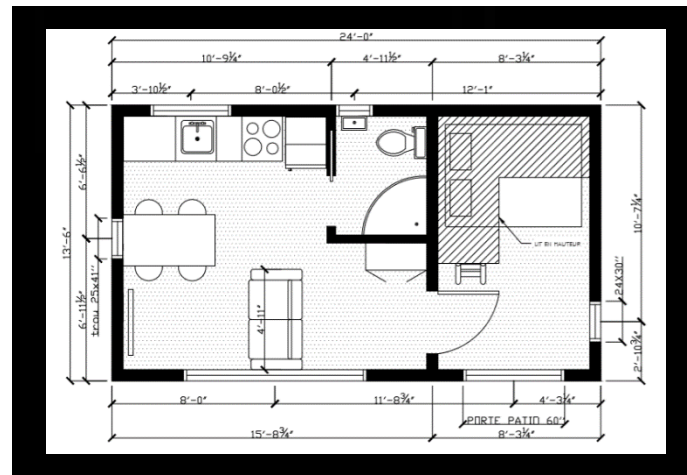

# COOL BOX RÉCRÉOTOURISTIQUE 12'x14'

168 pi2

#1

A

B

C

D

168 pi2

# COOL BOX RÉCRÉOTOURISTIQUE 12'x22'

264 pi<sup>2</sup>

#11

# COOL BOX RÉCRÉOTOURISTIQUE 14'x24'

336 pi<sup>2</sup>

#12

# COOL BOX RÉCRÉOTOURISTIQUE 12'x20'

240 pi<sup>2</sup>

336 pi2

#6 SKIDOO

ATELIER

SEJOUR

CHAMBRE

364 pi2