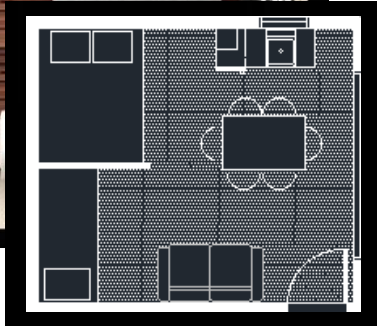

-Chauffe-eau Propane

-Four / Cuisinière propane

-Frigidaire propane

-Maximum isolation

-Réservoir d'eau intérieur

DIMENSION 14X16'  
224 PI2

COOLBOX  
KING / QUEEN

COMMODITÉS CONVENTIONNELLES OU POUR RÉGIONS ÉLOIGNÉES DISPONIBLES

# COOL BOX RÉCRÉOTOURISTIQUE 14'x16'

224 pi2

#3

G

H

I

J

224 pi2