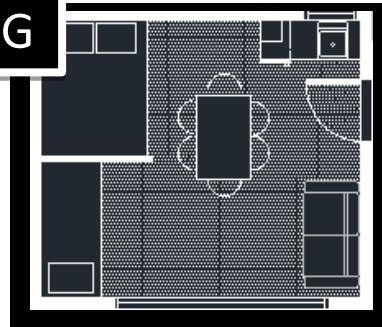

# COOL BOX RÉCRÉOTOURISTIQUE 12'x14'

168 pi2

#1

A

B

C

D

168 pi2

-Chauffe-eau Propane

-Four / Cuisinière propane

-Frigidaire propane

-Maximum isolation

-Réservoir d'eau intérieur

DIMENSION 14X16'  
224 PI2

COOLBOX  
KING / QUEEN

COMMODITÉS CONVENTIONNELLES OU POUR RÉGIONS ÉLOIGNÉES DISPONIBLES

# COOL BOX RÉCRÉOTOURISTIQUE 14'x16'

224 pi2

#3

G

H

I

J

224 pi2