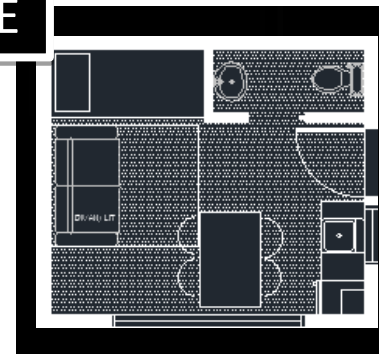

COOL BOX RÉCRÉOTOURISTIQUE 12'x14'

168 pi2

#1

A

B

C

D

168 pi2

#2

E

F